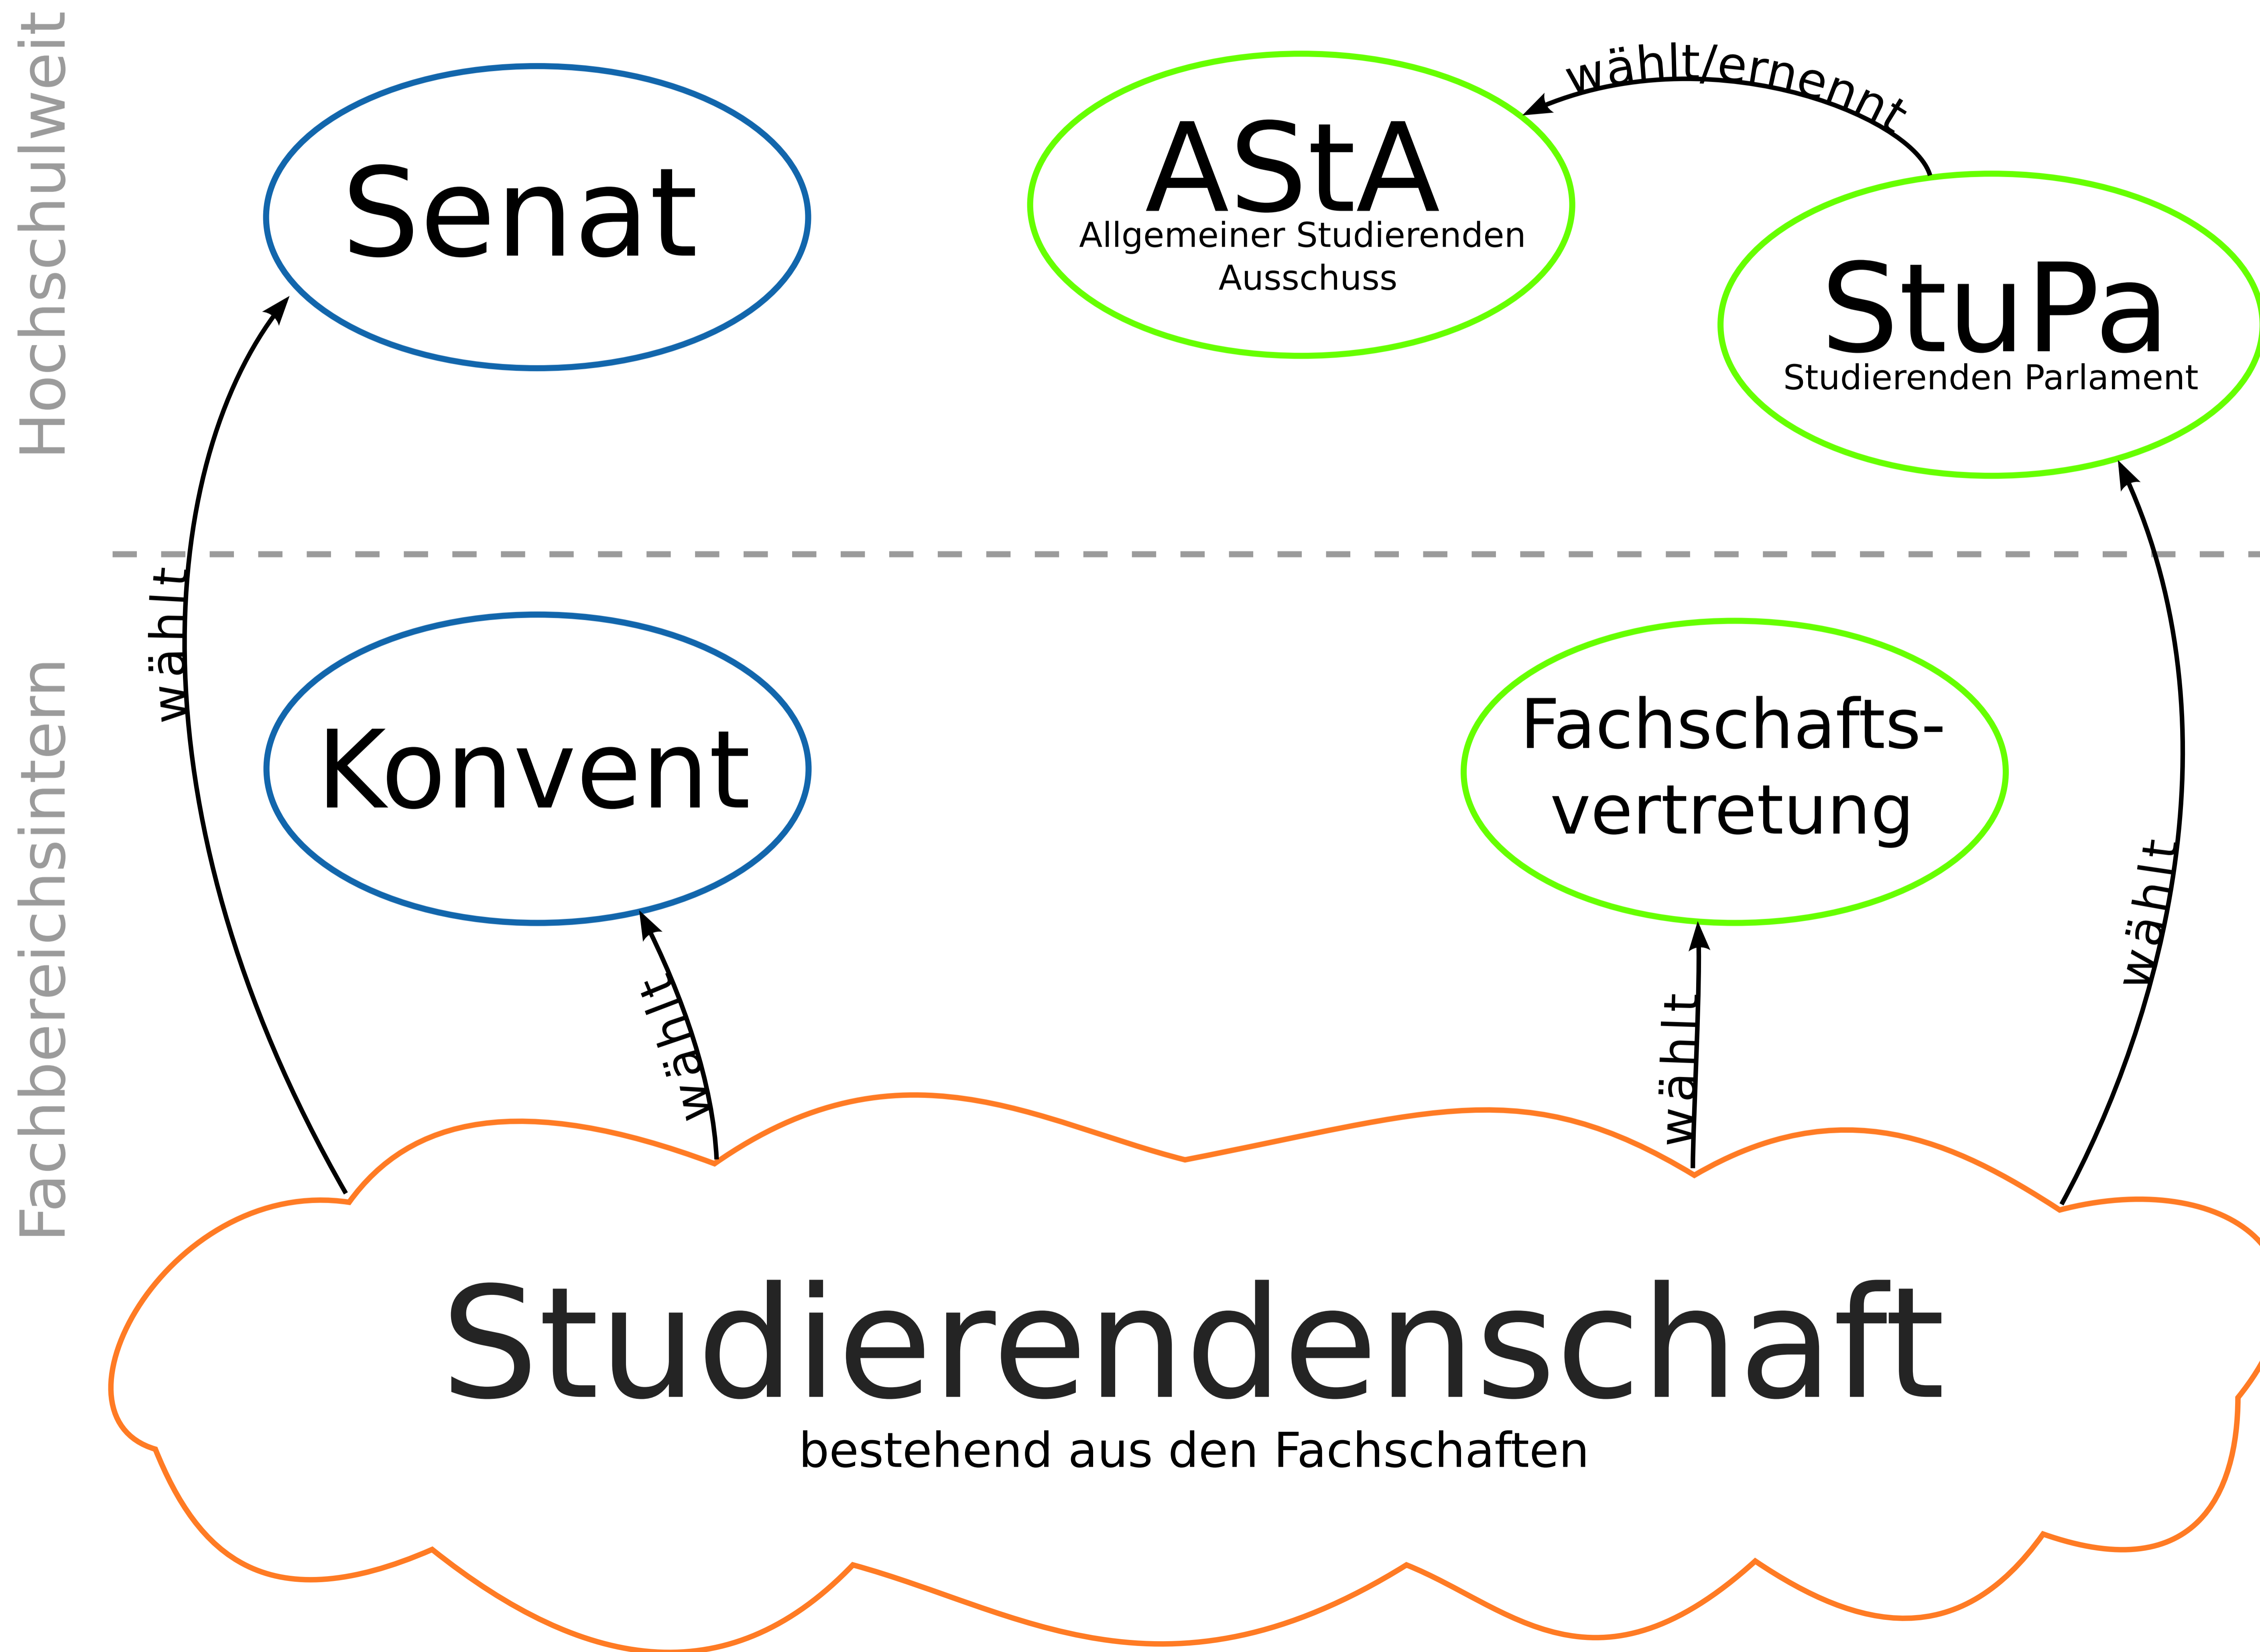

# Hochschulpolitisches System der FH Kiel

- eine Übersicht -

## Hochschulgremien

- Senat:**  
Der Senat berät in Angelegenheiten von Forschung, Lehre und Studium, die die gesamte Hochschule betreffen oder von grundsätzlicher Bedeutung sind.
- Konvent:**  
Der Konvent hat Aufgaben zur Beratung und Entscheidung in allen Angelegenheiten des Fachbereichs, soweit durch das HSG oder die Verfassung nichts anderes bestimmt ist.

## Studentische Gremien

- Allgemeiner Studierenden Ausschuss:**  
Er führt die Beschlüsse des StuPas aus und vertritt die Studierendenschaft nach außen. Er bildet die Exekutive.
- Studierenden Parlament:**  
Das höchste beschlussfassende studentische Organ. Es bildet die Legislative.
- Fachschaftsvertretung:**  
Dein Anlaufpunkt bei Problemen, Anregungen oder Verbesserungsvorschlägen. Sie bildet einen Teil der Exekutive.

- Studierendenschaft:**  
Das bist Du! Einer von rund 6500 Studierenden, deren Stimme und Mitwirken wichtig sind um Deine und die Interessen Deiner Kommilitonen durchsetzen zu können!