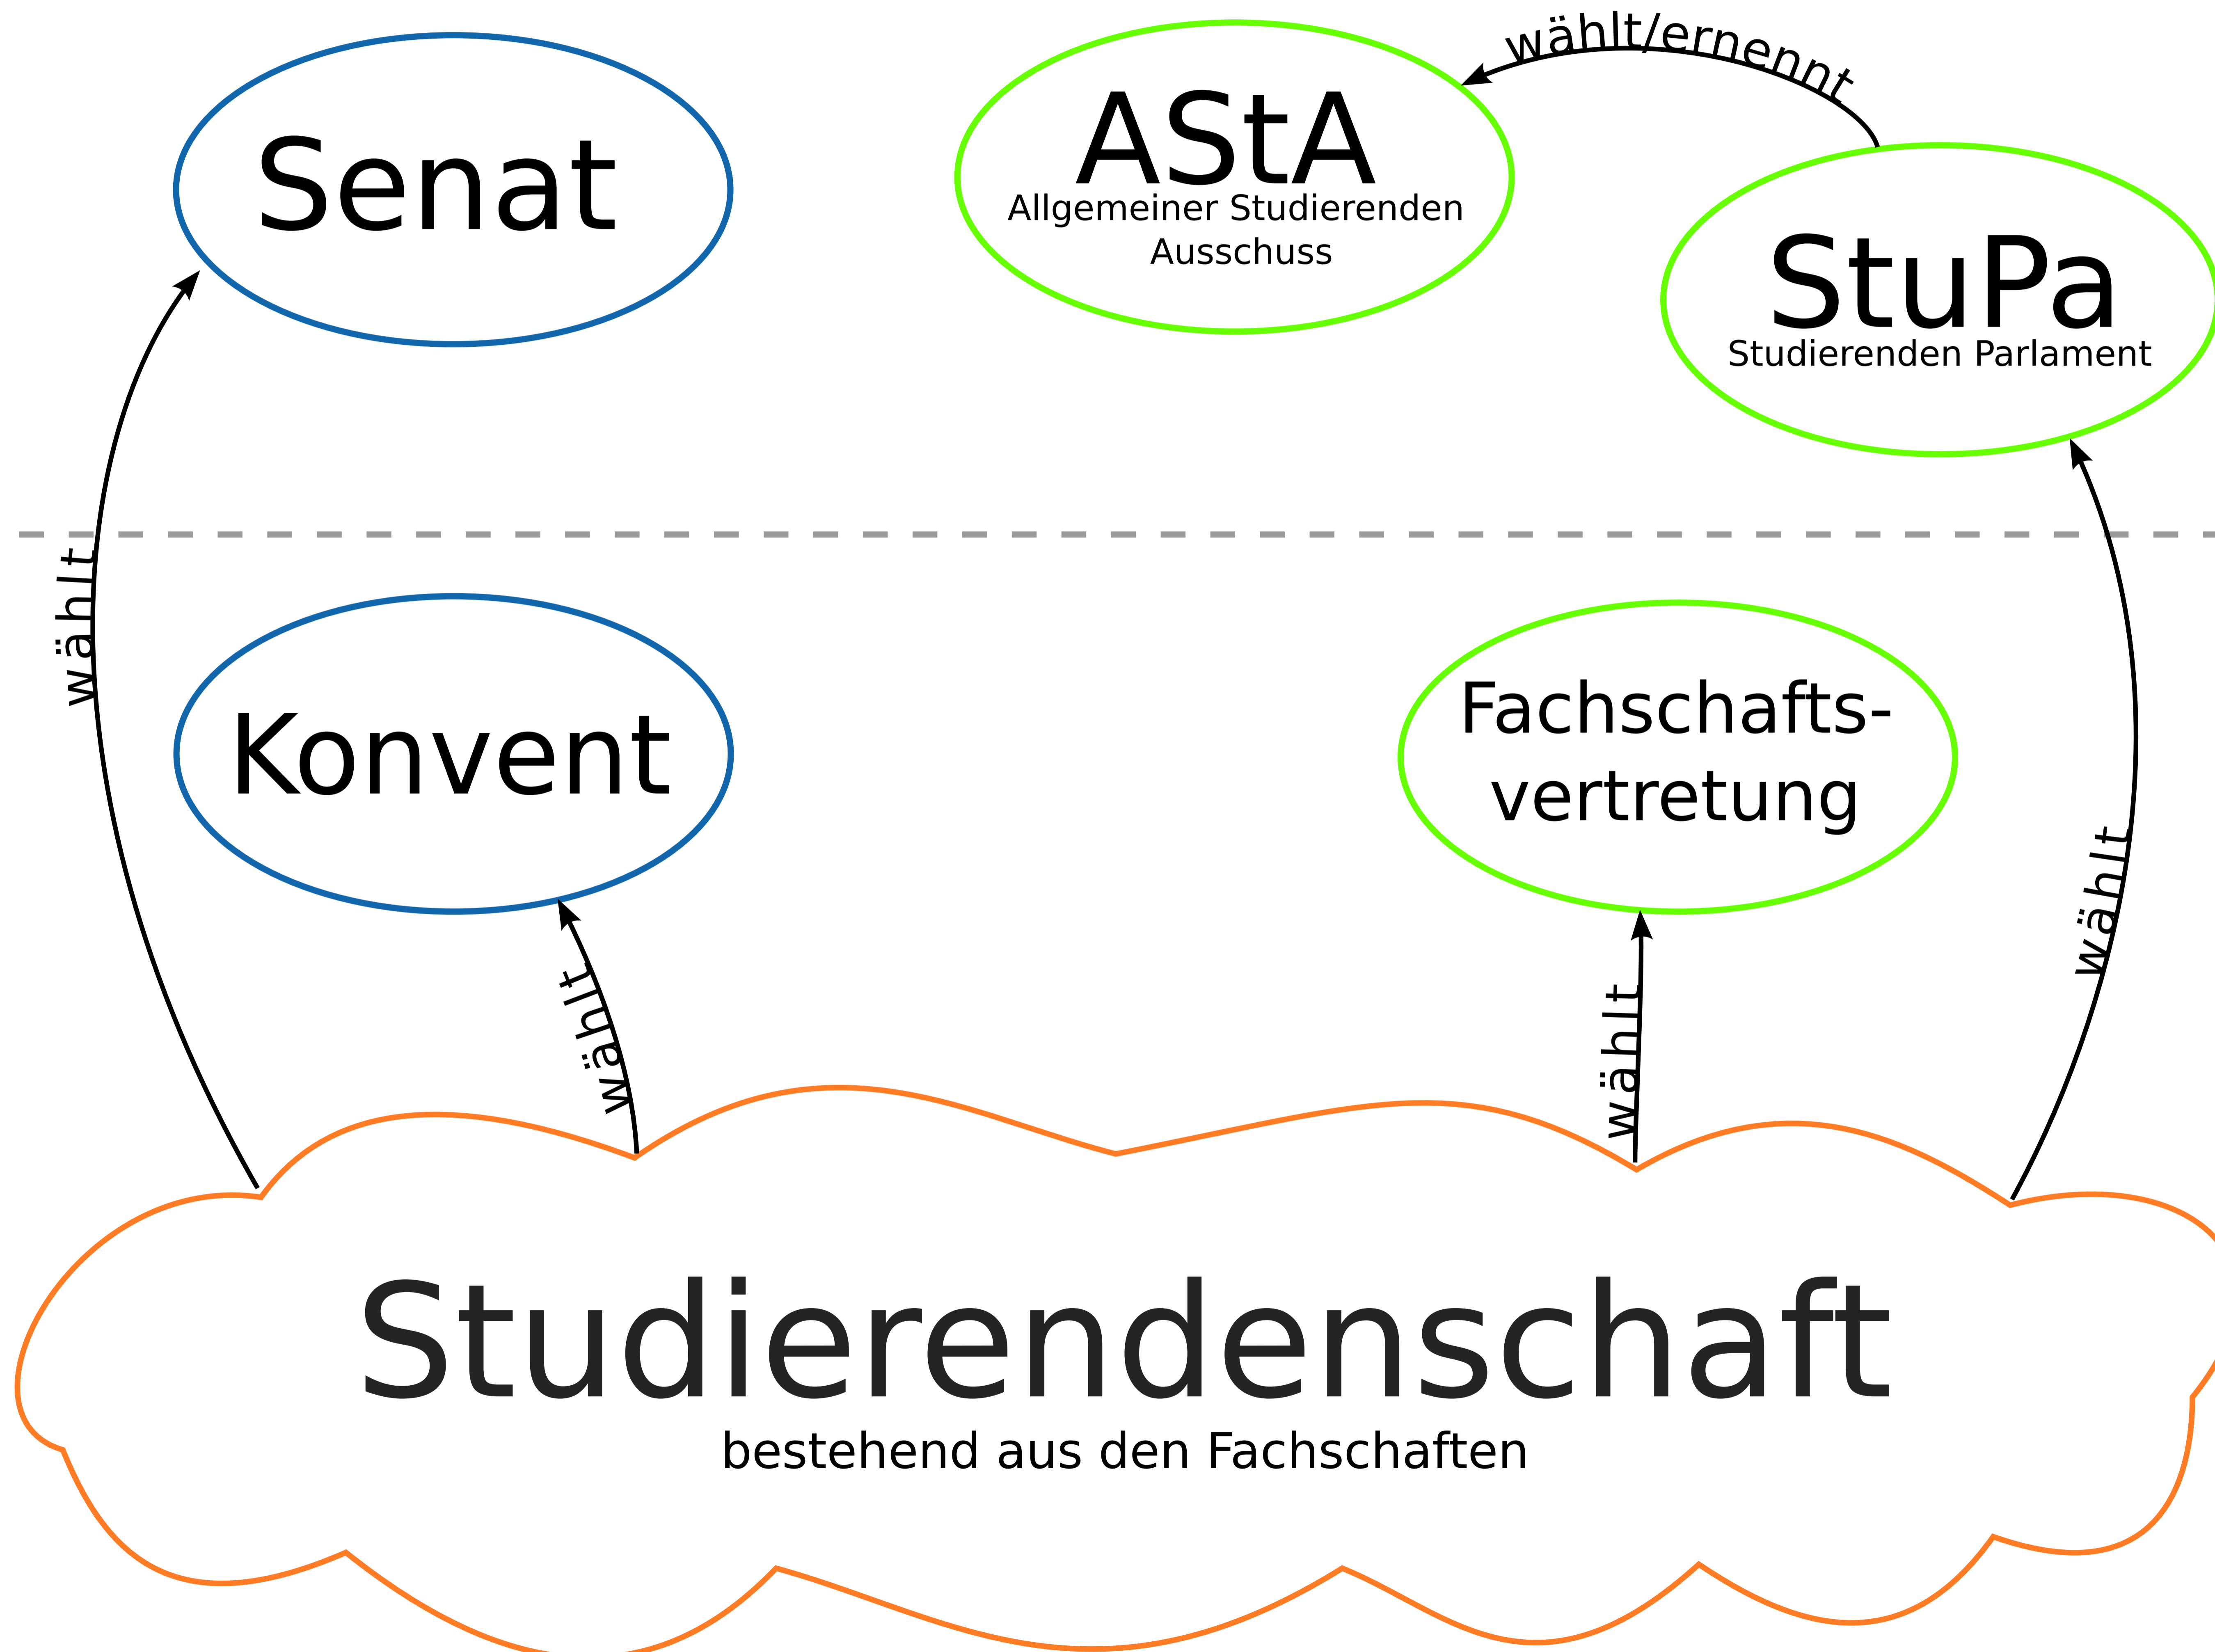

Hochschulpolitisches System der FH Kiel

- eine Übersicht -

Hochschulweit

Fachbereichsintern

Hochschulgremien

- Senat:**
Der Senat berät in Angelegenheiten von Forschung, Lehre und Studium, die die gesamte Hochschule betreffen oder von grundsätzlicher Bedeutung sind.
- Konvent:**
Der Konvent hat Aufgaben zur Beratung und Entscheidung in allen Angelegenheiten des Fachbereichs, soweit durch das HSG oder die Verfassung nichts anderes bestimmt ist.

Studentische Gremien

- Allgemeiner Studierenden Ausschuss:**
Er führt die Beschlüsse des StuPas aus und vertritt die Studierendenschaft nach außen. Er bildet die Exekutive.
- Studierenden Parlament:**
Das höchste beschlussfassende studentische Organ. Es bildet die Legislative.
- Fachschaftsvertretung:**
Dein Anlaufpunkt bei Problemen, Anregungen oder Verbesserungsvorschlägen. Sie bildet einen Teil der Exekutive.

- Studierendenschaft:**
Das bist Du! Einer von rund 6500 Studierenden, deren Stimme und Mitwirken wichtig sind um Deine und die Interessen Deiner Kommilitonen durchsetzen zu können!